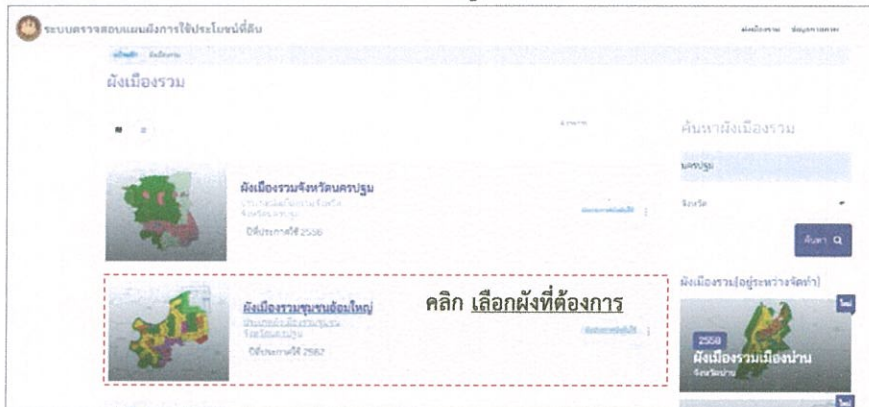

สแกนเพิ่มเพื่อน

LINE OA

1 วิธีใช้งานระบบ Landuse Plan ผ่านเว็บไซต์

1. ใช้งานที่ <https://plludds.dpt.go.th> และ ค้นหาผังเมือง

2. เลือกรายการผังที่ต้องการ ตรวจสอบข้อมูล

3. คลิกระบุตำแหน่งในแผนผัง เพื่อตรวจสอบข้อกำหนดการใช้ประโยชน์ที่ดินและข้อกำหนดการก่อสร้างอาคาร

2 วิธีใช้งานระบบ Landuse Plan บนแอปพลิเคชัน

Android

iOS

1. ค้นหาผังการใช้ประโยชน์ที่ดิน ทำได้ 3 วิธี ดังนี้

1.1 ค้นหา จากตำแหน่งแผนที่

1.2 ค้นหา จากพิมพ์ชื่อผัง

1.3 ค้นหา จากเมนูตรวจสอบผังเมือง ระบุ จังหวัด อำเภอ ตำบล