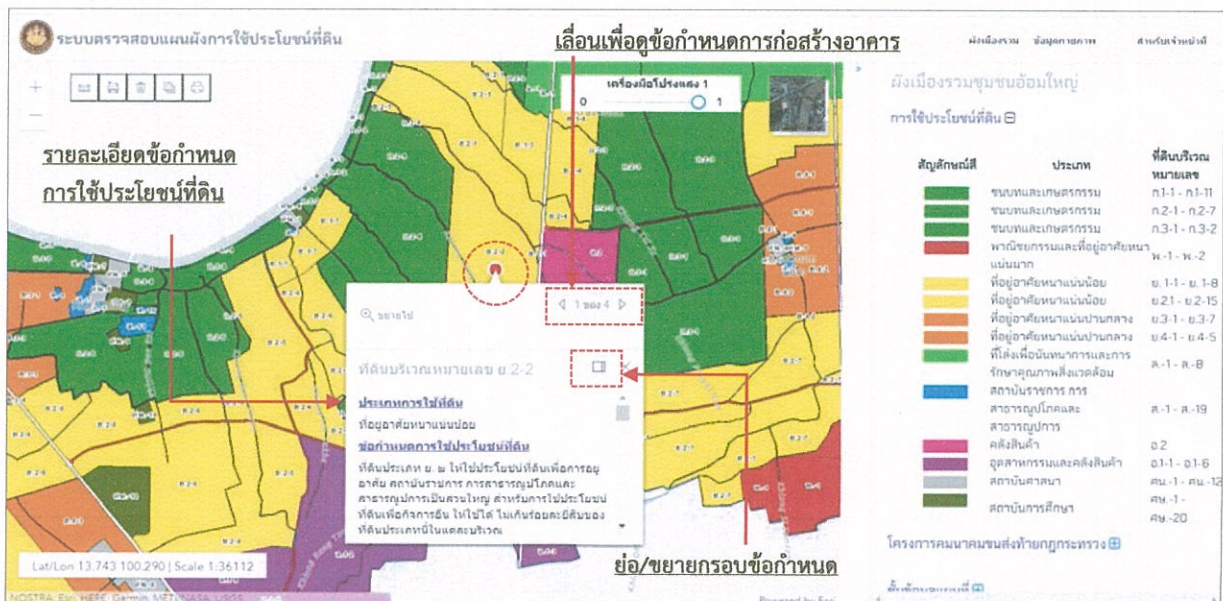

2. การใช้งาน Landuse Plan บนแอปพลิเคชัน

- ดาวน์โหลดและติดตั้ง Landuse Plan จาก App Store หรือ Play Store
- ค้นหาคำสั่งเมืองจากการระบุตำแหน่งในแผนที่ หรือสืบค้นจากแถบค้นหา
- แตะหรือกดค้างในบริเวณที่ต้องการสอบถามรายละเอียดข้อกำหนดการใช้ประโยชน์ที่ดิน
- เลือกดูรายละเอียดข้อกำหนด

Landuse Plan

สแกนเพื่อดาวน์โหลดแอปพลิเคชัน

S:UU Android

S:UU iOS

3. Line OA กรมโยธาธิการและผังเมือง

- ประชาสัมพันธ์ข้อมูล ข่าวสาร และงานบริการของ กรมโยธาธิการและผังเมือง
- ติดต่อ-สอบถามข้อมูลด้านการผังเมือง พัฒนาเมือง การอาคาร และบริการด้านช่าง
- เพิ่มเพื่อนได้ โดยสแกน QR code หรือพิมพ์ค้นหา "@dpt.go.th" ใน LINE Application

สแกนเพิ่มเพื่อน

LINE OA

1 วิธีใช้งานระบบ Landuse Plan ผ่านเว็บไซต์

1. ใช้งานที่ <https://plludds.dpt.go.th> และ ค้นหาผังเมือง

2. เลือกรายการผังที่ต้องการ ตรวจสอบข้อมูล

3. คลิกระบุตำแหน่งในแผนผัง เพื่อตรวจสอบข้อกำหนดการใช้ประโยชน์ที่ดินและข้อกำหนดการก่อสร้างอาคาร

2 วิธีใช้งานระบบ Landuse Plan บนแอปพลิเคชัน

Android

iOS

1. ค้นหาผังการใช้ประโยชน์ที่ดิน ทำได้ 3 วิธี ดังนี้

1.1 ค้นหา จากตำแหน่งแผนที่

1.2 ค้นหา จากพิมพ์ชื่อผัง

1.3 ค้นหา จากเมนูตรวจสอบผังเมือง ระบุ จังหวัด อำเภอ ตำบล