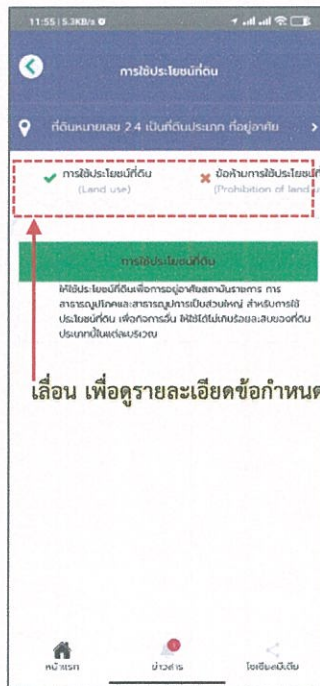

2 วิธีใช้งานระบบ Landuse Plan บนแอปพลิเคชัน

Android

iOS

1. ค้นหาผังการใช้ประโยชน์ที่ดิน ทำได้ 3 วิธี ดังนี้

1.1 ค้นหา จากตำแหน่งแผนที่

1.2 ค้นหา จากพิมพ์ชื่อผัง

1.3 ค้นหา จากเมนูตรวจสอบผังเมือง ระบุ จังหวัด อำเภอ ตำบล

2. สอบถามการใช้ประโยชน์ที่ดิน

2.1 หลังจากค้นหาผังแล้ว จะแสดงแผนผังการใช้ประโยชน์ที่ดิน

2.2 กด/แตะค้างบริเวณต้องการสอบถามการใช้ประโยชน์ที่ดิน

2.3 กรอบแสดงรายละเอียดข้อกำหนดการใช้ประโยชน์ที่ดิน

2.4 แสดงรายละเอียดข้อกำหนดการก่อสร้างอาคาร/ควบคุมอาคาร