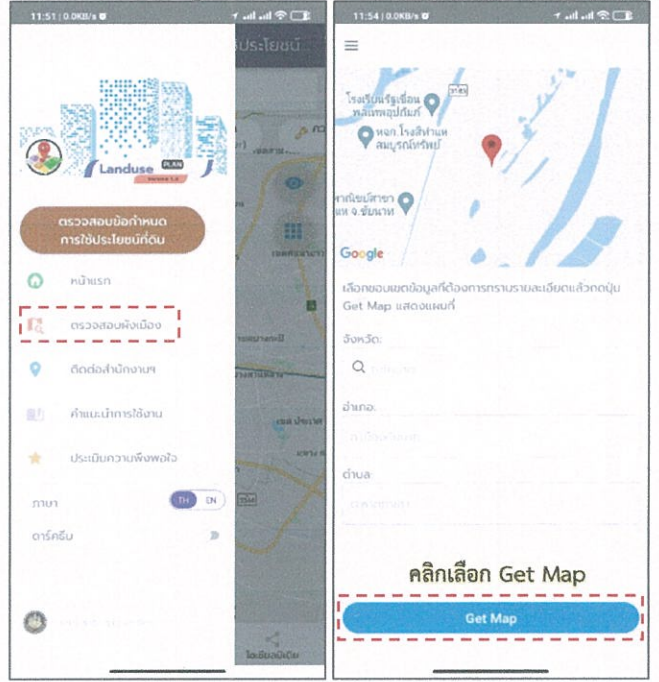

2. การใช้งาน Landuse Plan บนแอปพลิเคชัน

- ดาวน์โหลดและติดตั้ง Landuse Plan จาก App Store หรือ Play Store
- ค้นหาคำสั่งเมืองจากการระบุตำแหน่งในแผนที่ หรือสืบค้นจากแถบค้นหา
- แตะหรือกดค้างในบริเวณที่ต้องการสอบถามรายละเอียดข้อกำหนดการใช้ประโยชน์ที่ดิน
- เลือกดูรายละเอียดข้อกำหนด

สแกนเพิ่มเพื่อน

LINE OA

1 วิธีใช้งานระบบ Landuse Plan ผ่านเว็บไซต์

1. ใช้งานที่ <https://plludds.dpt.go.th> และ ค้นหาผังเมือง

2. เลือกรายการผังที่ต้องการ ตรวจสอบข้อมูล

3. คลิกระบุตำแหน่งในแผนผัง เพื่อตรวจสอบข้อกำหนดการใช้ประโยชน์ที่ดินและข้อกำหนดการก่อสร้างอาคาร

2 วิธีใช้งานระบบ Landuse Plan บนแอปพลิเคชัน

Android

iOS

1. ค้นหาผังการใช้ประโยชน์ที่ดิน ทำได้ 3 วิธี ดังนี้

1.1 ค้นหา จากตำแหน่งแผนที่

1.2 ค้นหา จากพิมพ์ชื่อผัง

1.3 ค้นหา จากเมนูตรวจสอบผังเมือง ระบุ จังหวัด อำเภอ ตำบล