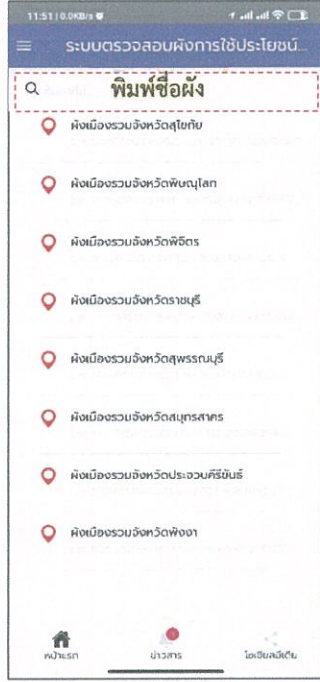

สแกนเพิ่มเพื่อน

LINE OA

1 วิธีใช้งานระบบ Landuse Plan ผ่านเว็บไซต์

1. ใช้งานที่ <https://plludds.dpt.go.th> และ ค้นหาผังเมือง

2. เลือกรายการผังที่ต้องการ ตรวจสอบข้อมูล

3. คลิกระบุตำแหน่งในแผนผัง เพื่อตรวจสอบข้อกำหนดการใช้ประโยชน์ที่ดินและข้อกำหนดการก่อสร้างอาคาร

2 วิธีใช้งานระบบ Landuse Plan บนแอปพลิเคชัน

Android

iOS

1. ค้นหาผังการใช้ประโยชน์ที่ดิน ทำได้ 3 วิธี ดังนี้

1.1 ค้นหา จากตำแหน่งแผนที่

1.2 ค้นหา จากพิมพ์ชื่อผัง

1.3 ค้นหา จากเมนูตรวจสอบผังเมือง ระบุ จังหวัด อำเภอ ตำบล

2. สอบถามการใช้ประโยชน์ที่ดิน

2.1 หลังจากค้นหาผังแล้ว จะแสดงแผนผังการใช้ประโยชน์ที่ดิน

2.2 กด/แตะค้างบริเวณต้องการสอบถามการใช้ประโยชน์ที่ดิน

2.3 กรอบแสดงรายละเอียดข้อกำหนดการใช้ประโยชน์ที่ดิน

2.4 แสดงรายละเอียดข้อกำหนดการก่อสร้างอาคาร/ควบคุมอาคาร